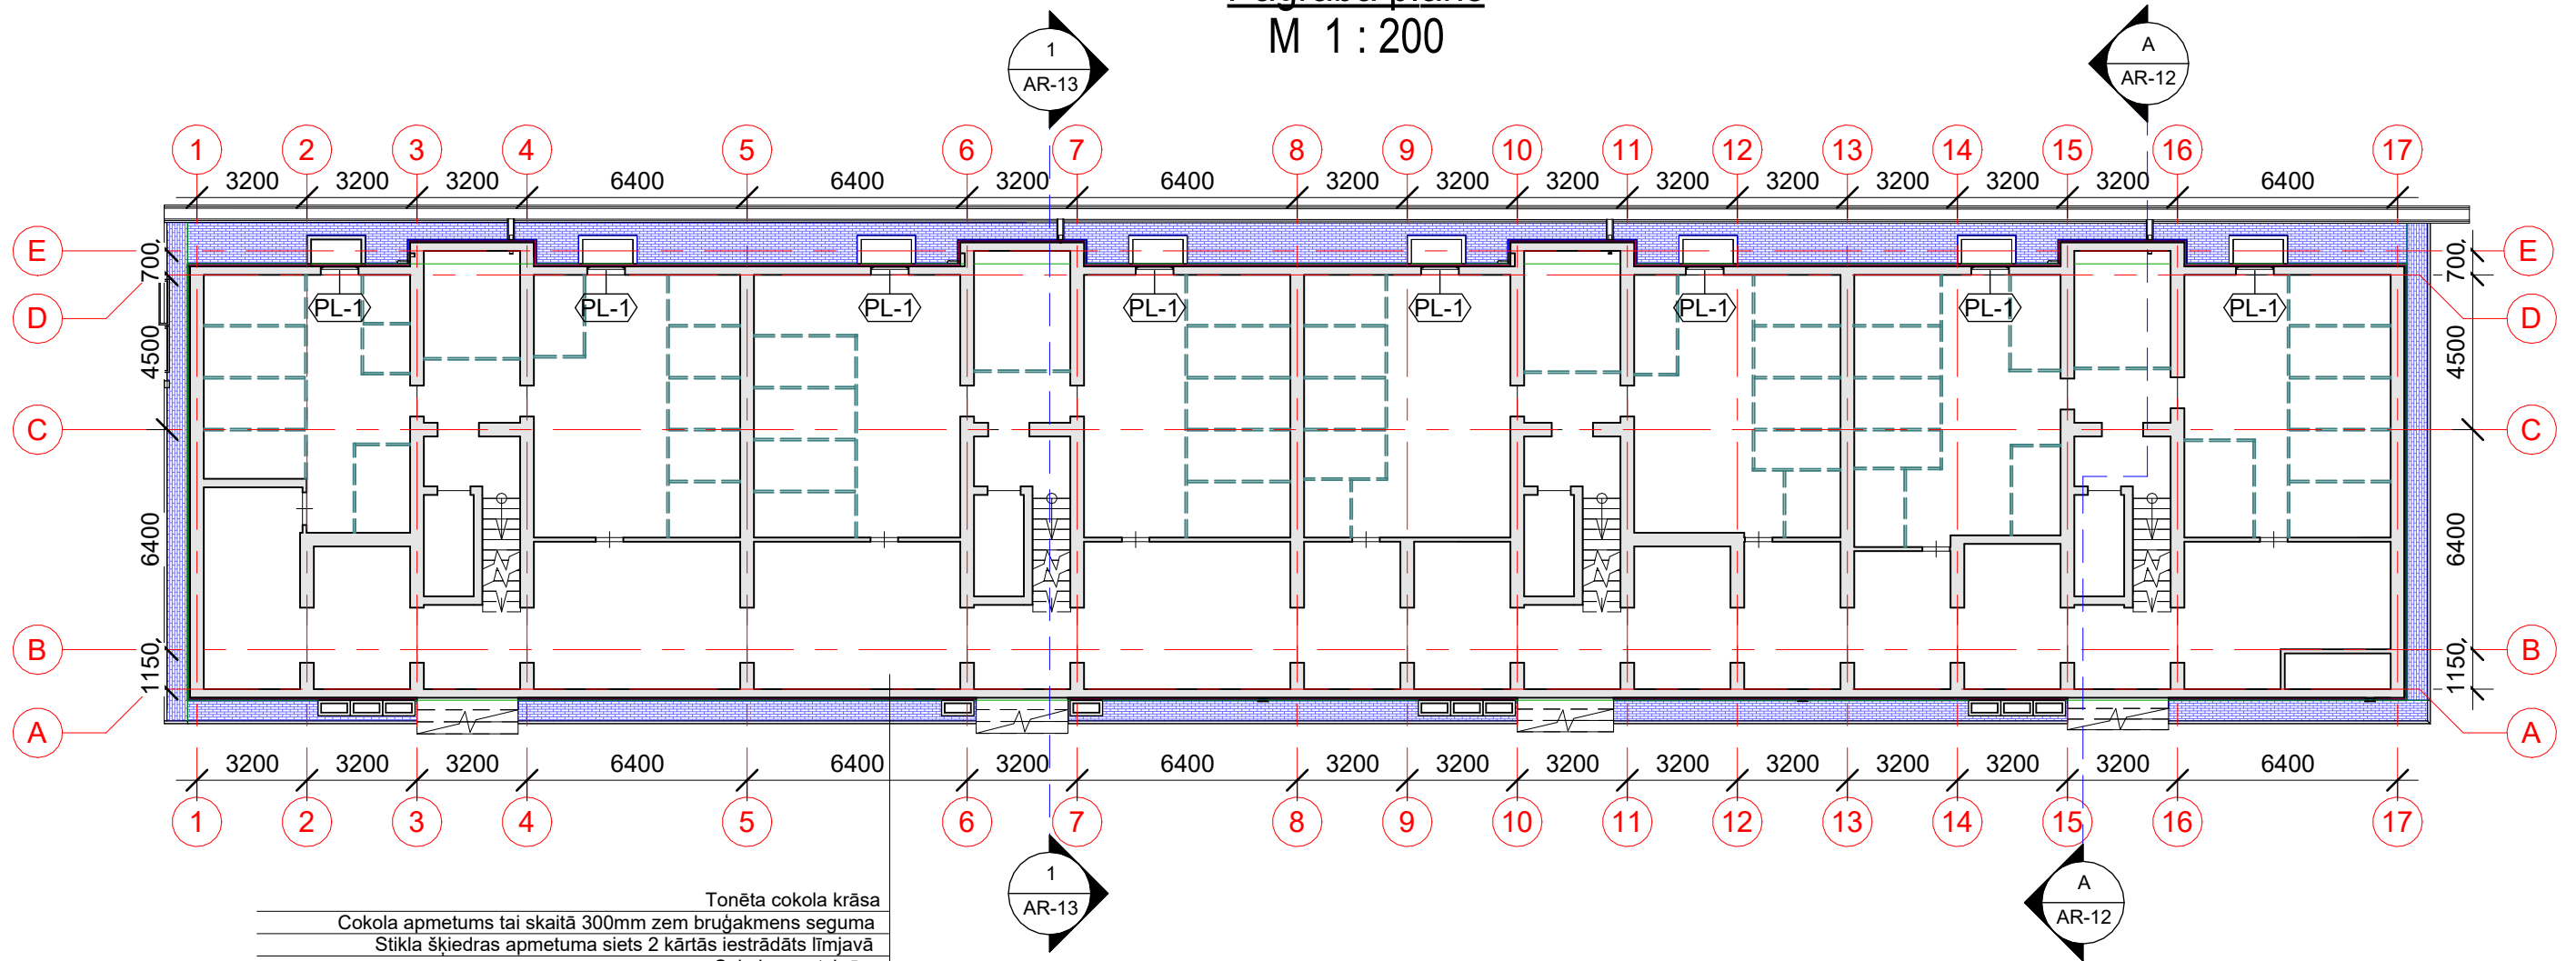

Pagraba plāns

M 1 : 200

Tonēta cokola krāsa
Cokola apmetums tai skaitā 300mm zem bruģakmens seguma
Stikla šķiedras apmetuma siets 2 kārtās iestrādāts līmjavā
Cokola gruntskrāsa
Ekstrudēta putupolistirola siltumizolācija 50mm uz poliuretāna līmes, $\lambda D \leq 0,035$ (W/mK), virszemes daļā un 0,5m dziļumā zem ēkas apmales

Pieņemtie apzīmējumi:

- esošas sienas un starpsienas
- esoši koka karkasa pagrabu un nodalījumi
- projektētā ekstrudēta putupolistirola pamatu siltumizolācija XPS 50mm, $\lambda D \leq 0,035$ (W/mK)
- projektētā ēkas apmale a=600+80mm (betona bruģakmens 200*100*60mm pelēks Prizma, betona apmale BR.100.20.8.)
- projektētā ēkas apmale a=600+500 mm (betona bruģakmens 200*100*60mm pelēks Prizma, betona tekne Akva 24)
- projektētā siltumizolācija 50 mm, apmetums
- projektētā siltumizolācija 70 mm, apmetums
- esoši pagraba logi, netiek mainīti